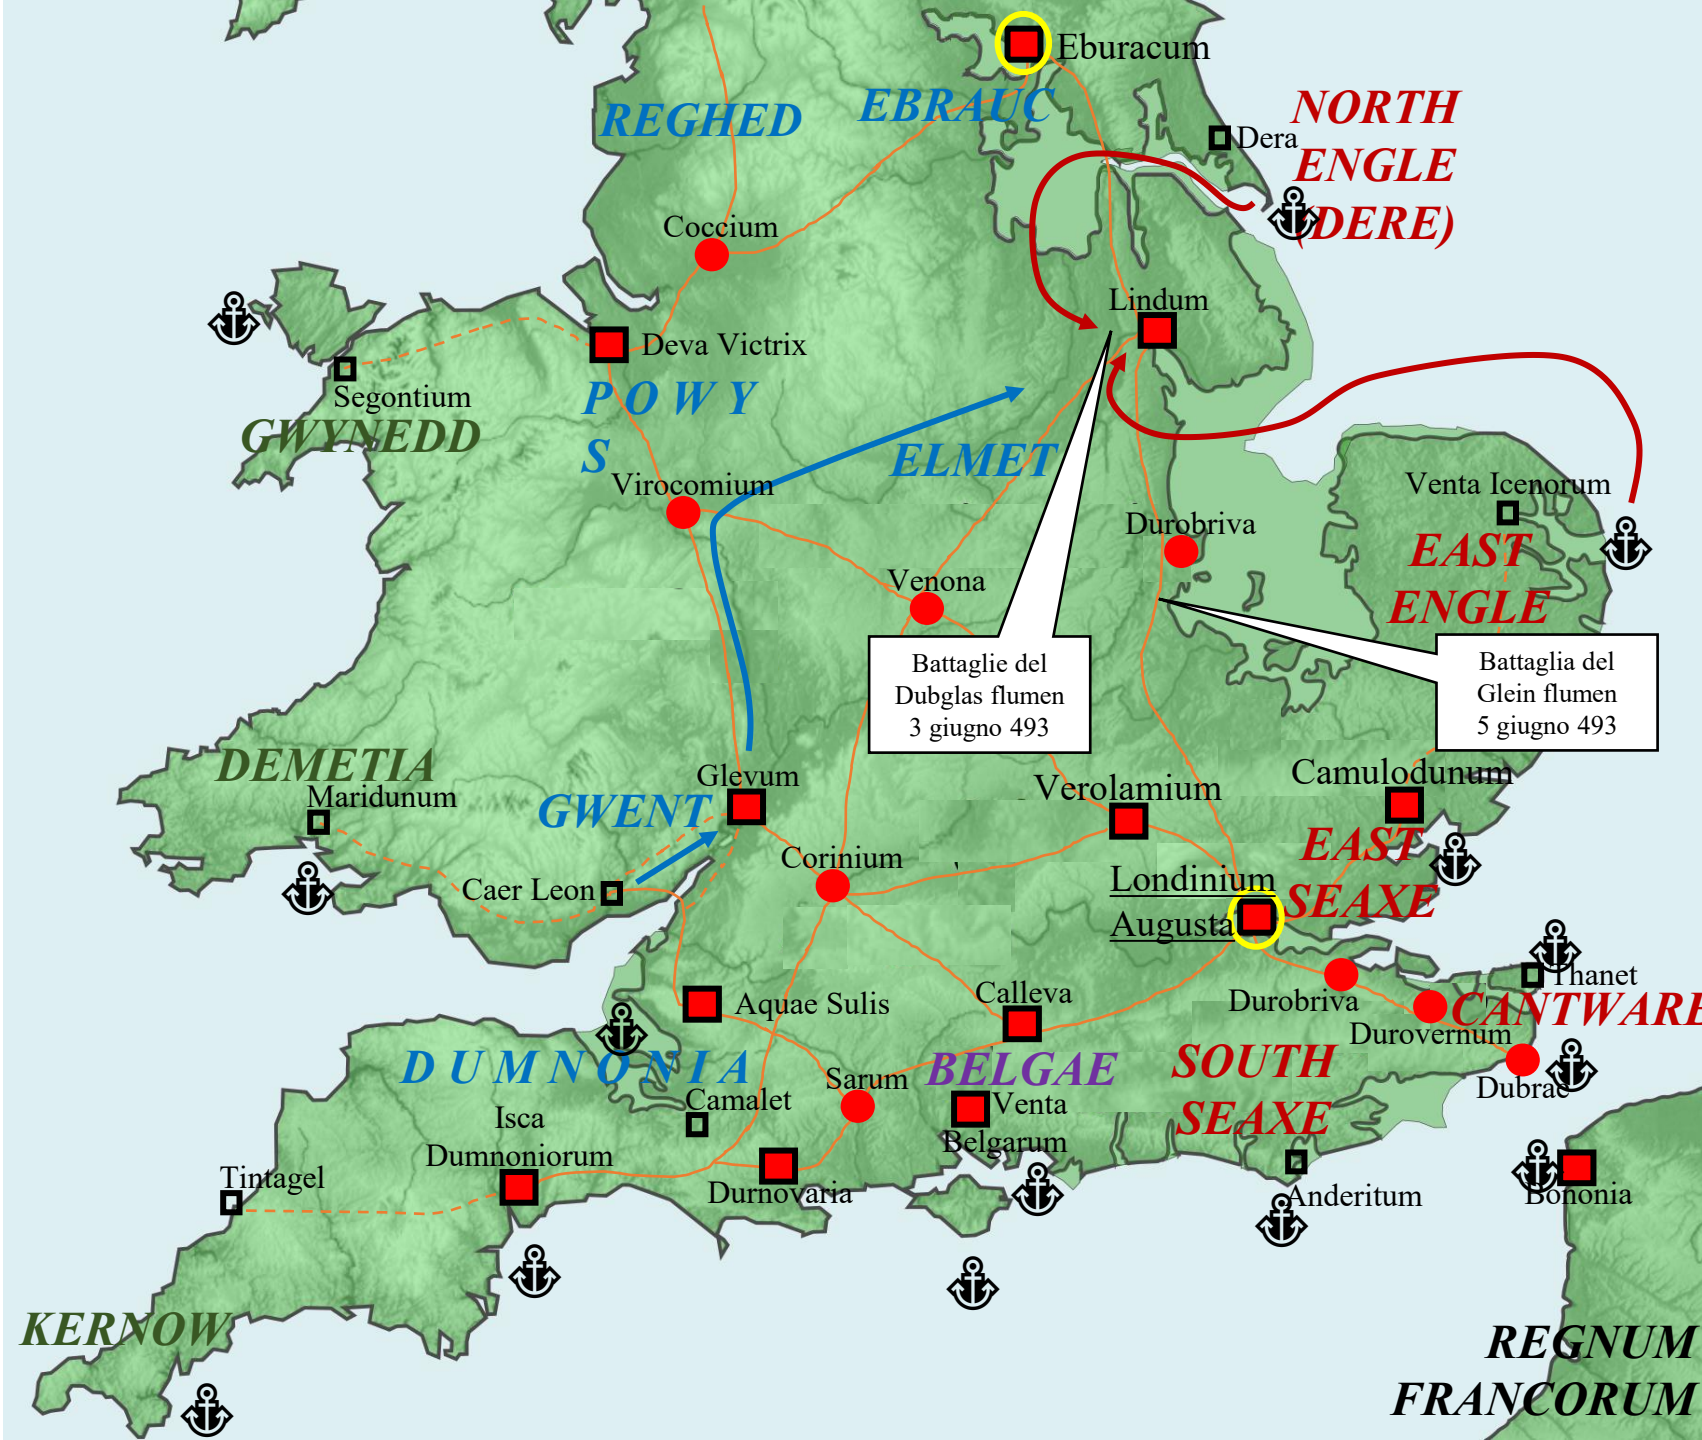

LA BRITANNIA NEL 493 D.C.

GWENT

Ducati Romano-Britanni

NORTH ENGLE

Regni Barbarici Teutoni

BELGAE

Celti sottomessi ai
Teutoni

KERNOW

Colonie Irlandesi

Paludi o aree sommerse

Attacchi angli
contro i Coritani

Campagna di Artorius
del 493 contro gli Angli

Città Murata

Strada Lastricata

Villaggio

Strada Battuta

Castello

Porto/Approdo

Sede Vescovile

Confine